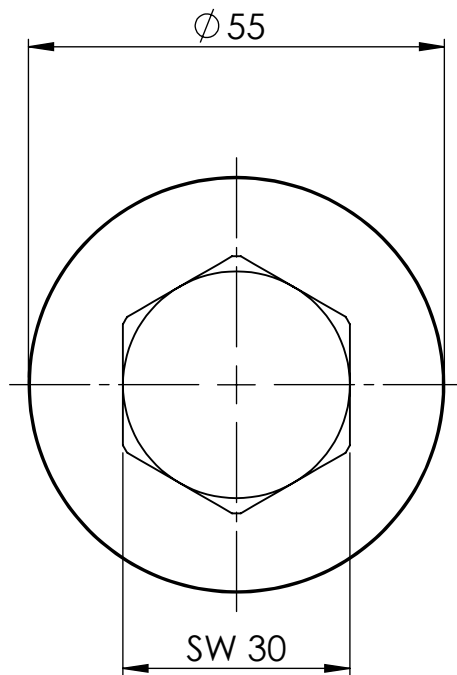

B

B

C

C

D

D

				Maßstab / Scale: 1:1	
				Material: CW 614N (CuZn39Pb3)	
				Benennung / Designation:	
				Verschl.Schr. A-Skt. und Bund	
				Locking screw, exterior hexagonal and flange	
		Artikelnummer / item number:		Status	Format
		136469		Version	Blatt / von sheet / of 2 / 2
		Typ-Nr.: MSN290KMB112			