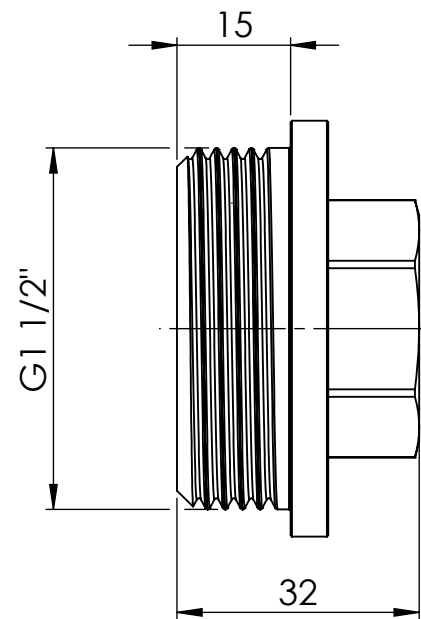

B

B

C

C

D

D

				Maßstab / Scale: 1:1	
				Material: CW 614N (CuZn39Pb3)	
				Benennung / Designation:	
				Verschl.Schr. A-Skt. und Bund	
				Locking screw, exterior hexagonal and flange	
		Artikelnummer / item number:		Status	Format
		136469		Version	Blatt / von sheet / of 2 / 2
		Typ-Nr.: MSN290KMB112			